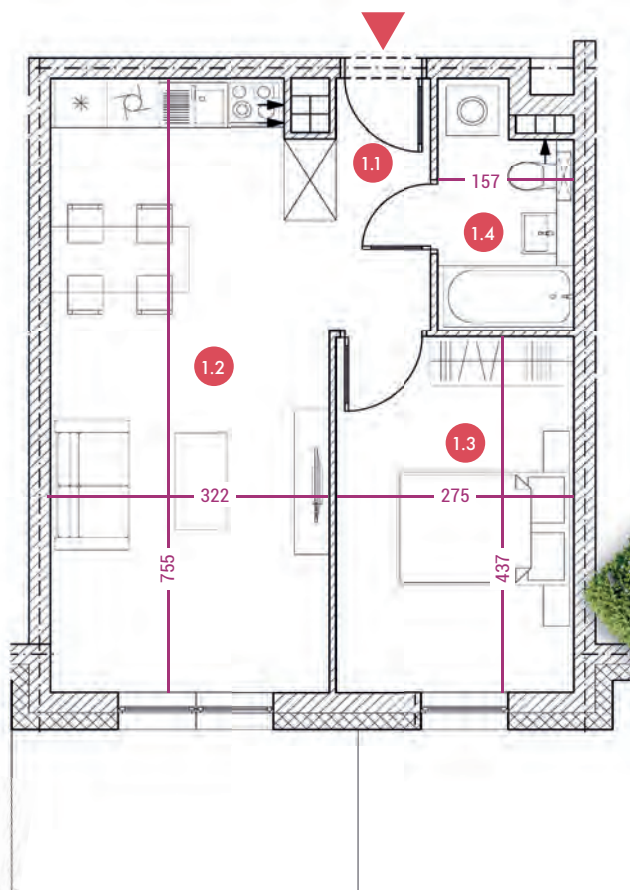

# Kwiatowa 13

ADRES INWESTYCJI

ul. Kwiatowa 13

62-100 Wągrowiec

LOKAL	4	1.1. Komunikacja	4,30 m <sup>2</sup>
PIĘTRO	0	1.2. Salon z aneksem	23,30 m <sup>2</sup>
LICZBA POKOI	2	1.3. Pokój	12,00 m <sup>2</sup>
		1.4. Łazienka	4,20 m <sup>2</sup>
		POWIERZCHNIA	43,80 m <sup>2</sup>