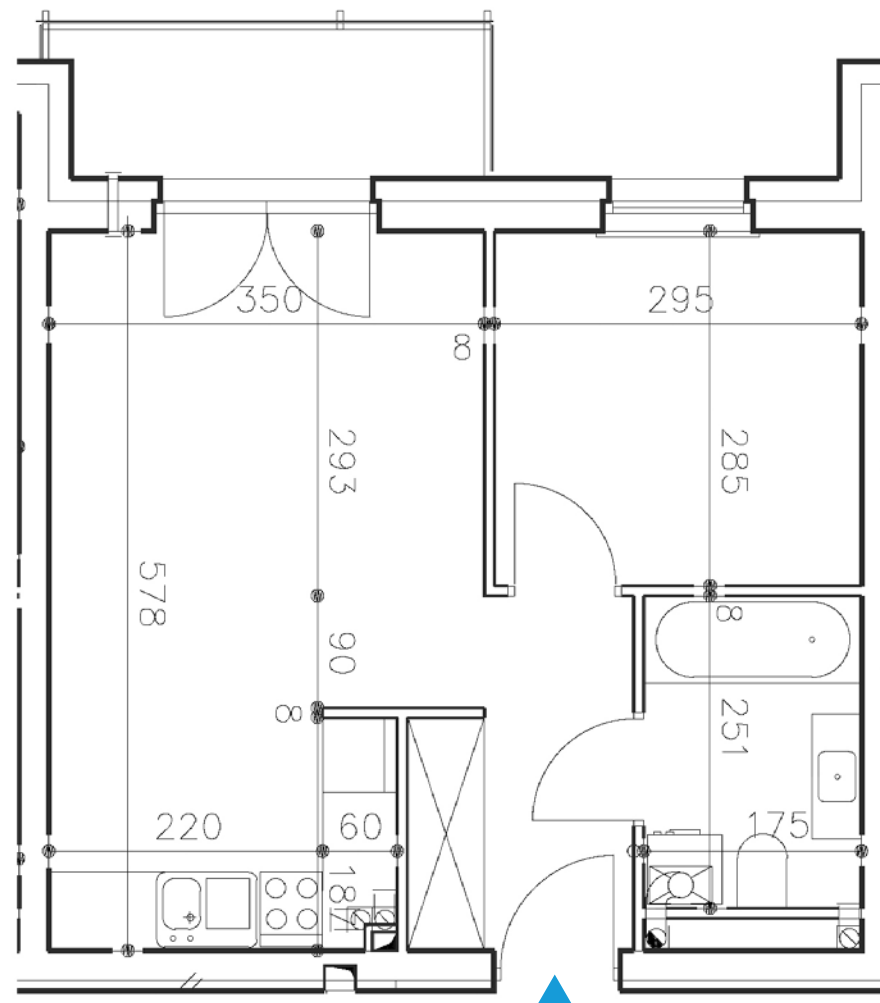

Osiedle Nad Nielbą 6 przy ulicy Nad Nielbą w Wągrowcu

POWIERZCHNIA **35,27** m²

Budynek	G	Salon z aneksem	18,33 m ²
Piętro	I	Pokój	8,23 m ²
Lokal	G9	Przedpokój	4,44 m ²
Liczba pokoi	2	Łazienka	4,27 m ²
		Balkon	4,03 m ²