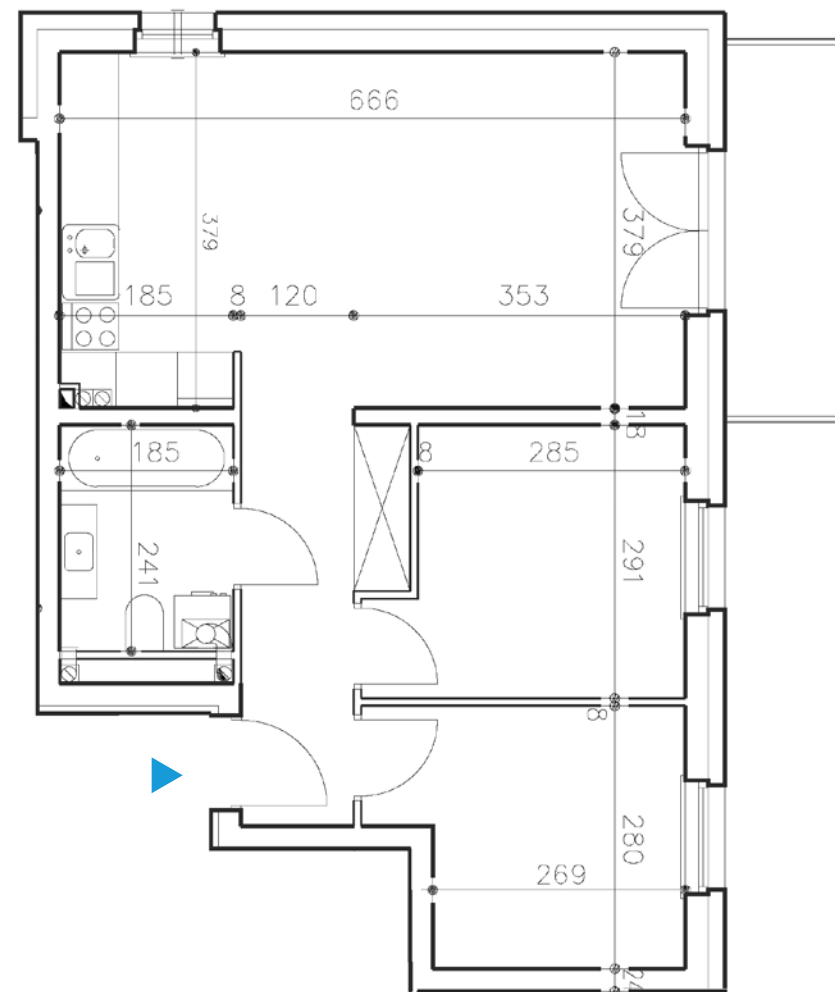

Osiedle Nad Nielbą 6 przy ulicy Nad Nielbą w Wągrowcu

POWIERZCHNIA **52,19** m²

Budynek	G	Salon z aneksem	24,58 m ²
Piętro	I	Pokój	8,73 m ²
Lokal	G8	Pokój	8,32 m ²
Liczba pokoi	3	Przedpokój	6,23 m ²
		Łazienka	4,33 m ²
		Balkon	4,75 m ²