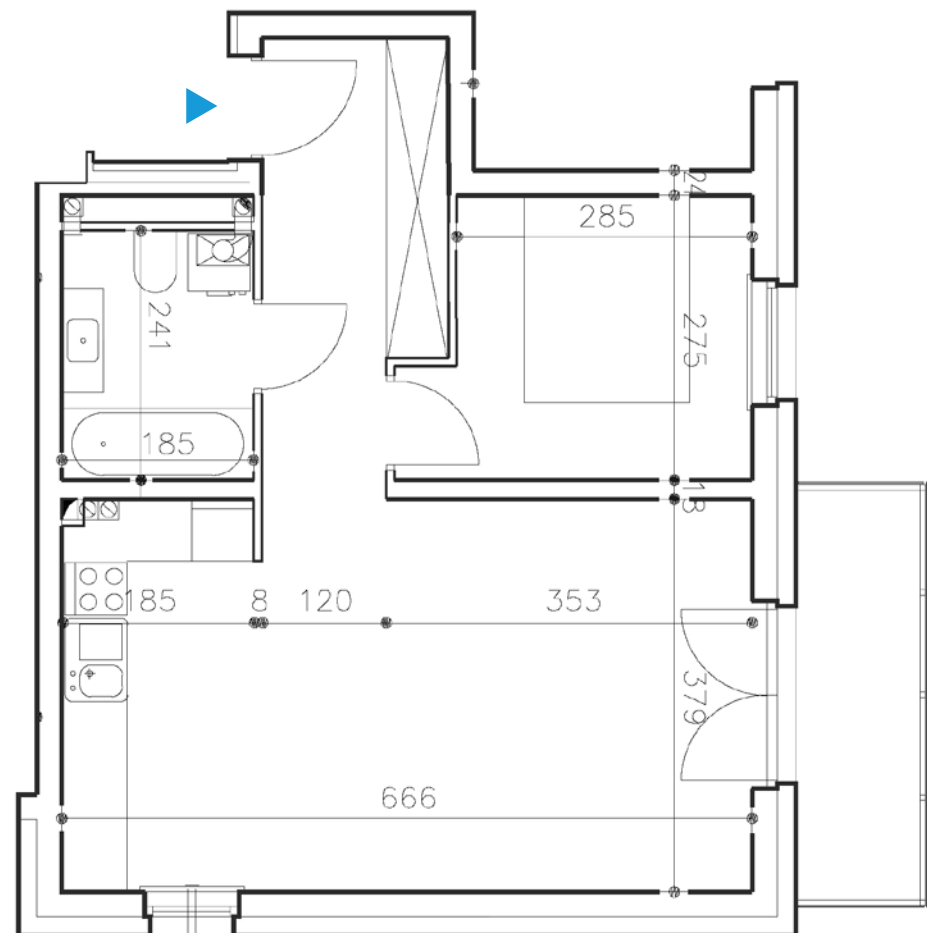

Osiedle Nad Nielbą 6 przy ulicy Nad Nielbą w Wągrowcu

POWIERZCHNIA **44,26** m<sup>2</sup>

Budynek	<b>G</b>	Salon z aneksem	24,58 m <sup>2</sup>
Piętro	<b>I</b>	Pokój	8,31 m <sup>2</sup>
Lokal	<b>G7</b>	Przedpokój	7,04 m <sup>2</sup>
Liczba pokoi	<b>2</b>	Łazienka	4,33 m <sup>2</sup>
		Balkon	4,75 m <sup>2</sup>