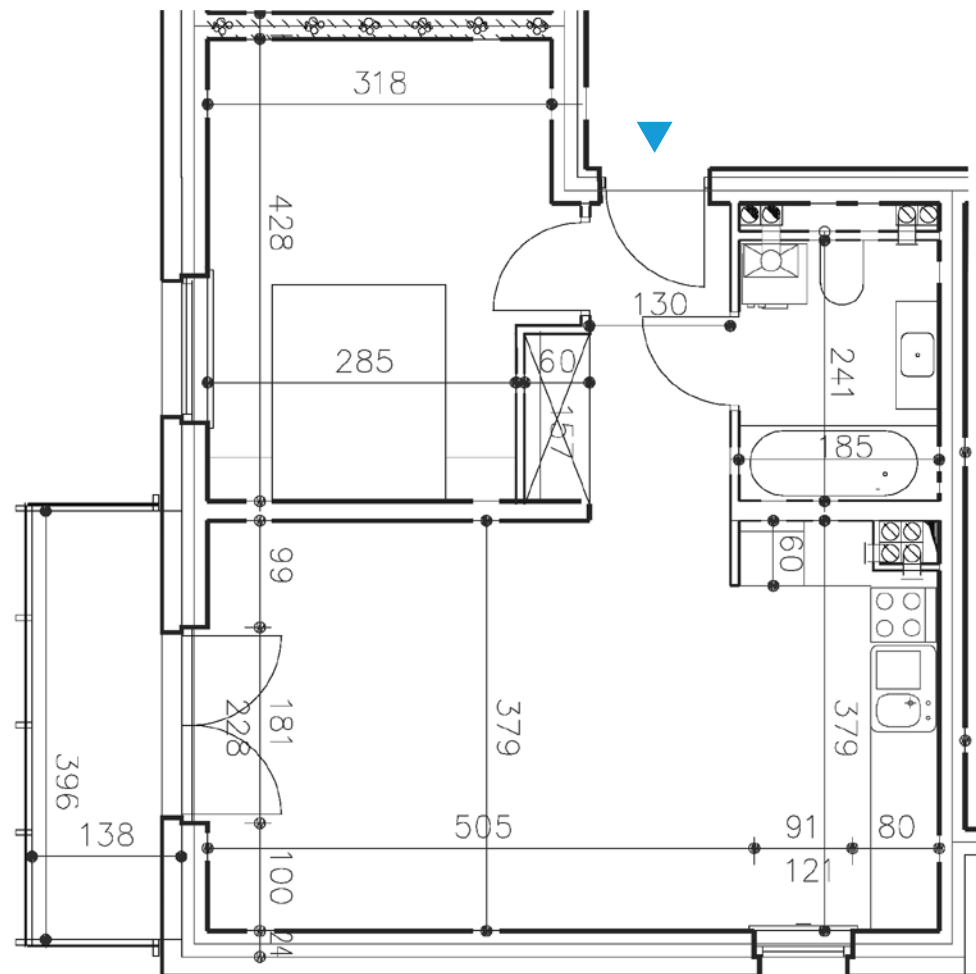

NAD
NIELBĄ

IGIELSKI
DEWELOPER

Osiedle Nad Nielbą 6 przy ulicy Nad Nielbą w Wągrowcu

POWIERZCHNIA **47,10** m²

Budynek	G	Salon z aneksem	24,96 m ²
Piętro	I	Pokój	13,18 m ²
Lokal	G5	Przedpokój	4,63 m ²
Liczba pokoi	2	Łazienka	4,33 m ²
		Balkon	4,75 m ²