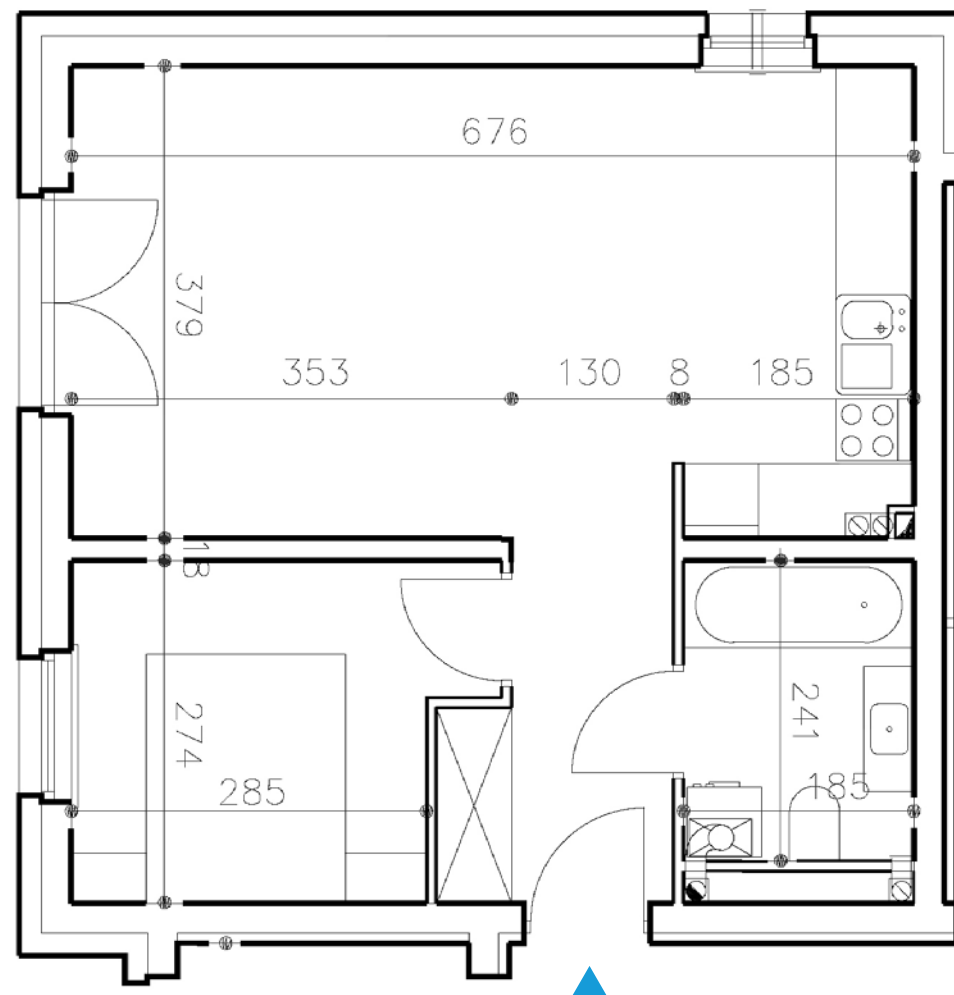

Osiedle Nad Nielbą 6 przy ulicy Nad Nielbą w Wągrowcu

POWIERZCHNIA **42,49** m²

Budynek	G	Salon z aneksem	25,21 m ²
Piętro	Parter	Pokój	8,32 m ²
Lokal	G4	Przedpokój	4,63 m ²
Liczba pokoi	2	Łazienka	4,33 m ²
		Taras	8,00 m ²