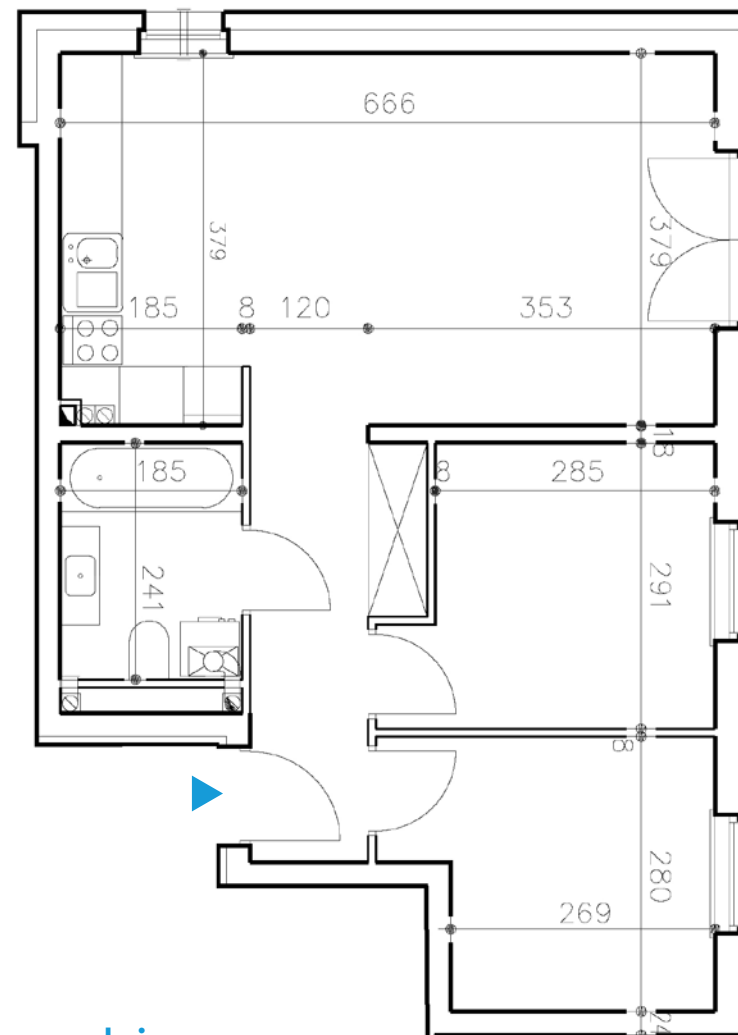

Podane na karcie wymiary oraz powierzchnie mają charakter projektowy i mogą nieznacznie różnić się od wymiarów i powierzchni w wybudowanym budynku.

Umeblowanie oraz zagospodarowanie terenu jest tylko wizualizacją i nie stanowi oferty handlowej - ma jedynie charakter poglądowy, przybliżający wielkość mieszkania.