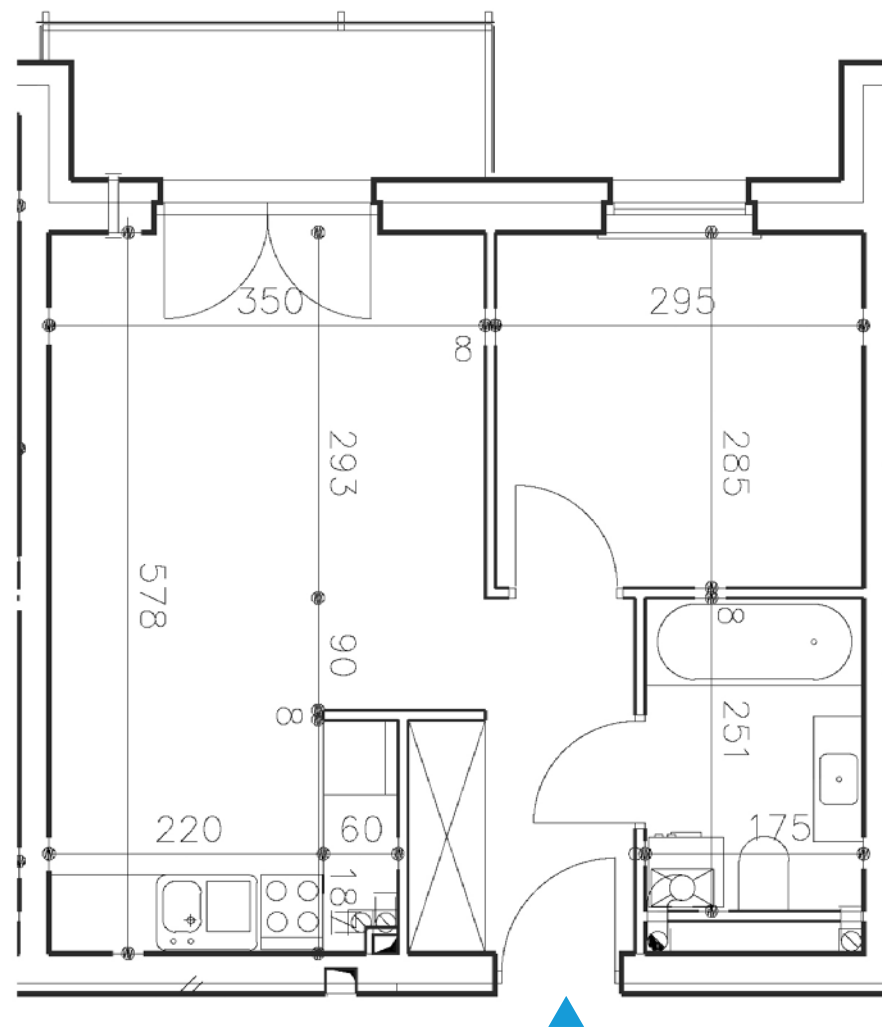

Osiedle Nad Nielbą 6 przy ulicy Nad Nielbą w Wągrowcu

POWIERZCHNIA **35,18** m²

Budynek	G	Salon z aneksem	18,24 m ²
Piętro	II	Pokój	8,23 m ²
Lokal	G15	Przedpokój	4,44 m ²
Liczba pokoi	2	Łazienka	4,27 m ²
		Balkon	4,03 m ²