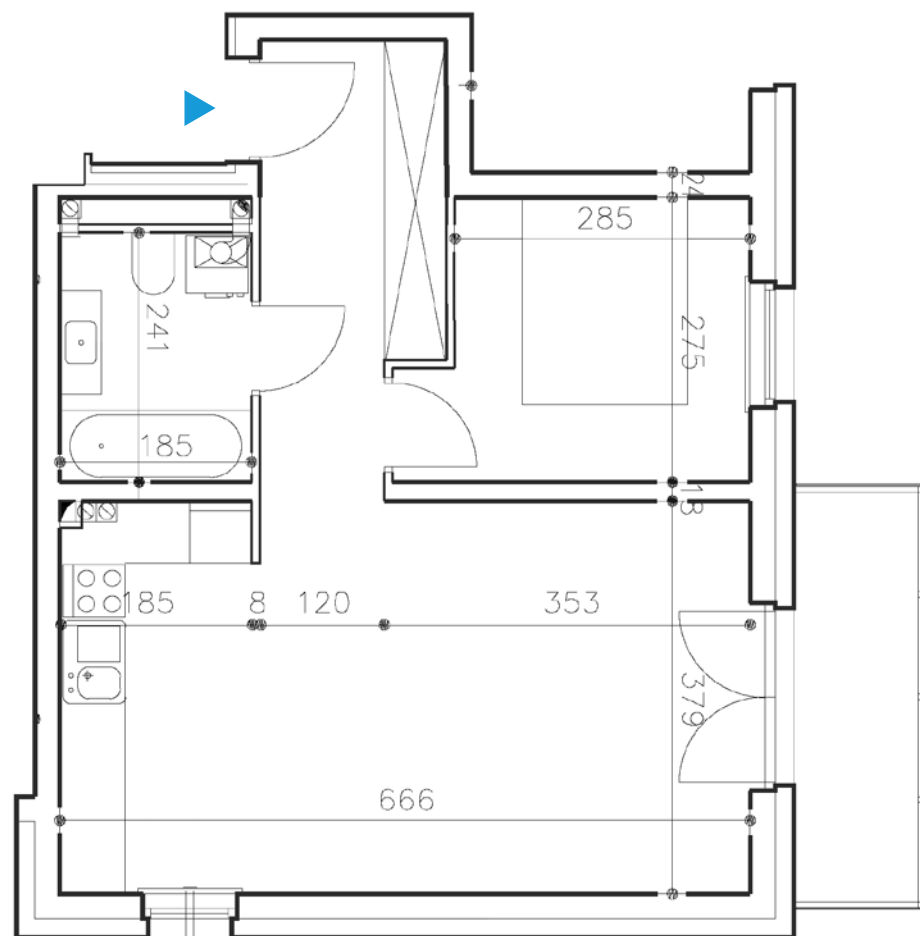

Osiedle Nad Nielbą 6 przy ulicy Nad Nielbą w Wągrowcu

POWIERZCHNIA **44,63** m²

Budynek	G	Salon z aneksem	24,48 m ²
Piętro	II	Pokój	8,57 m ²
Lokal	G13	Przedpokój	7,07 m ²
Liczba pokoi	2	Łazienka	4,51 m ²
		Balkon	4,75 m ²