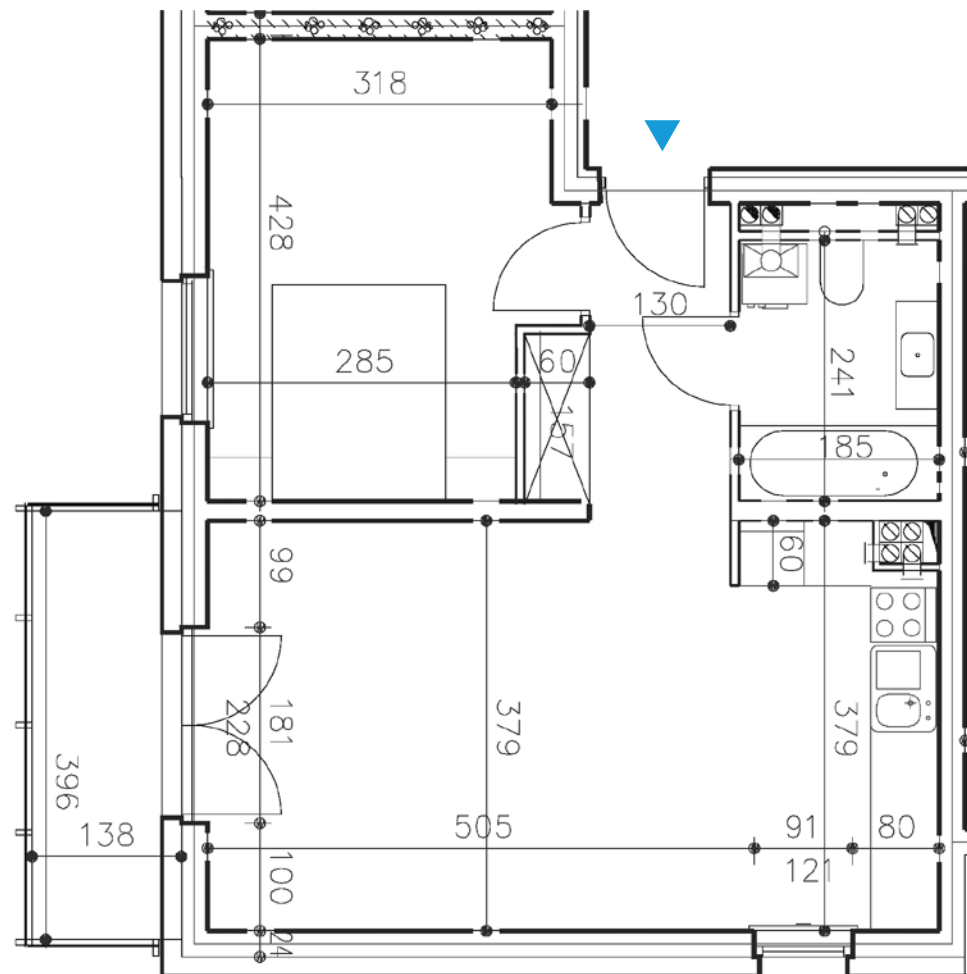

Osiedle Nad Nielbą 6 przy ulicy Nad Nielbą w Wągrowcu

POWIERZCHNIA **47,41** m²

Budynek	G	Salon z aneksem	24,86 m ²
Piętro	II	Pokój	13,35 m ²
Lokal	G11	Przedpokój	4,69 m ²
Liczba pokoi	2	Łazienka	4,51 m ²
		Balkon	4,75 m ²