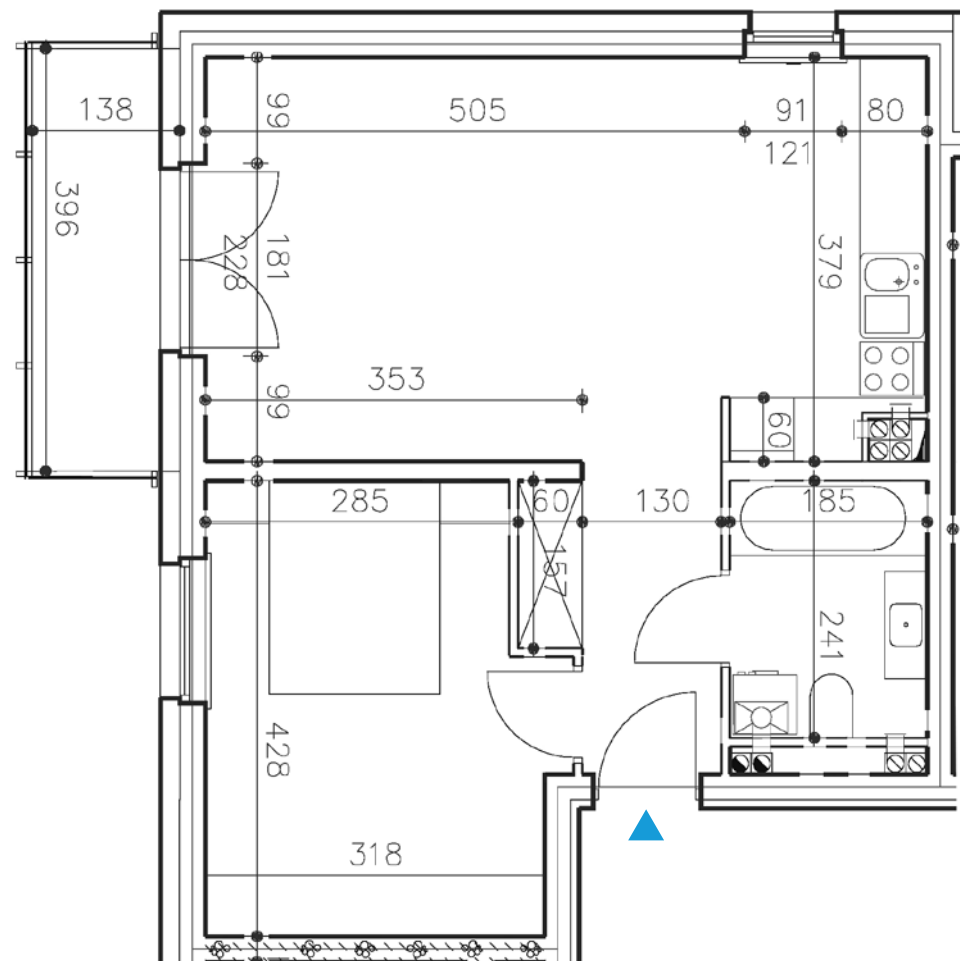

Podane na karcie wymiary oraz powierzchnie mają charakter projektowy i mogą nieznacznie różnić się od wymiarów i powierzchni w wybudowanym budynku.

Umeblowanie oraz zagospodarowanie terenu jest tylko wizualizacją i nie stanowi oferty handlowej - ma jedynie charakter poglądowy, przybliżający wielkość mieszkania.