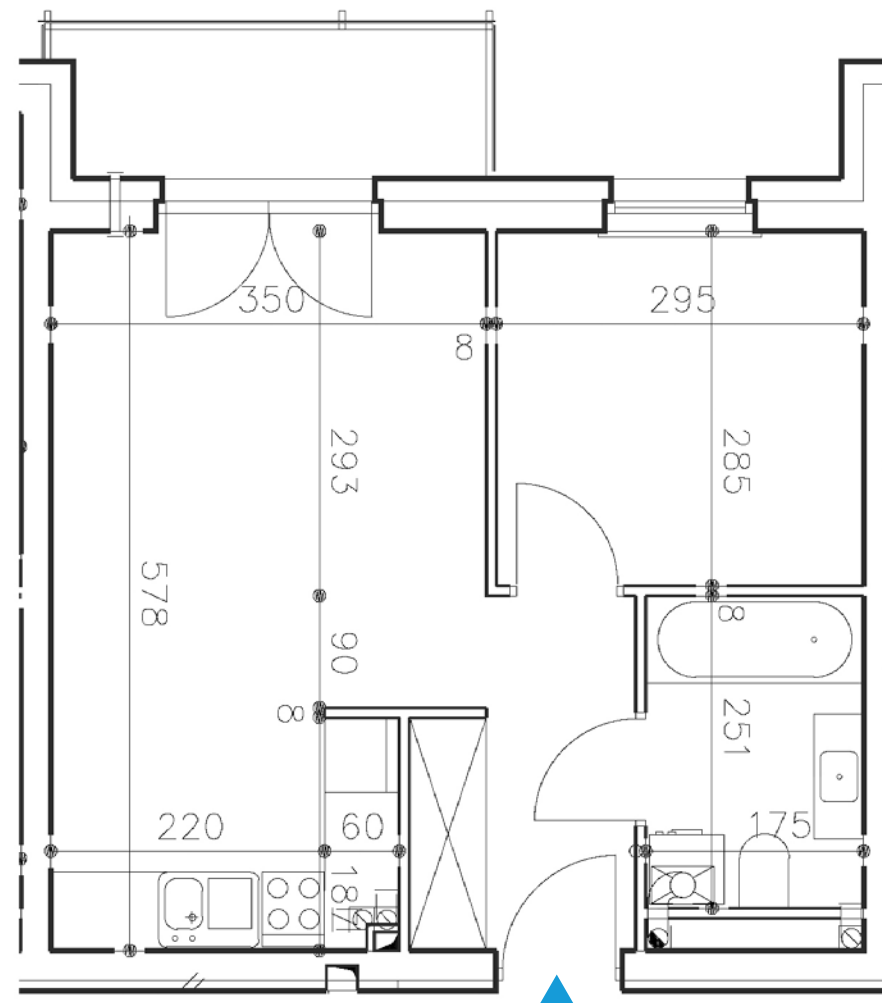

Osiedle Nad Nielbą 6 przy ulicy Nad Nielbą w Wągrowcu

POWIERZCHNIA **35,27** m²

Budynek	F	Salon z aneksem	18,33 m ²
Piętro	I	Pokój	8,23 m ²
Lokal	F9	Przedpokój	4,44 m ²
Liczba pokoi	2	Łazienka	4,27 m ²
		Balkon	4,03 m ²