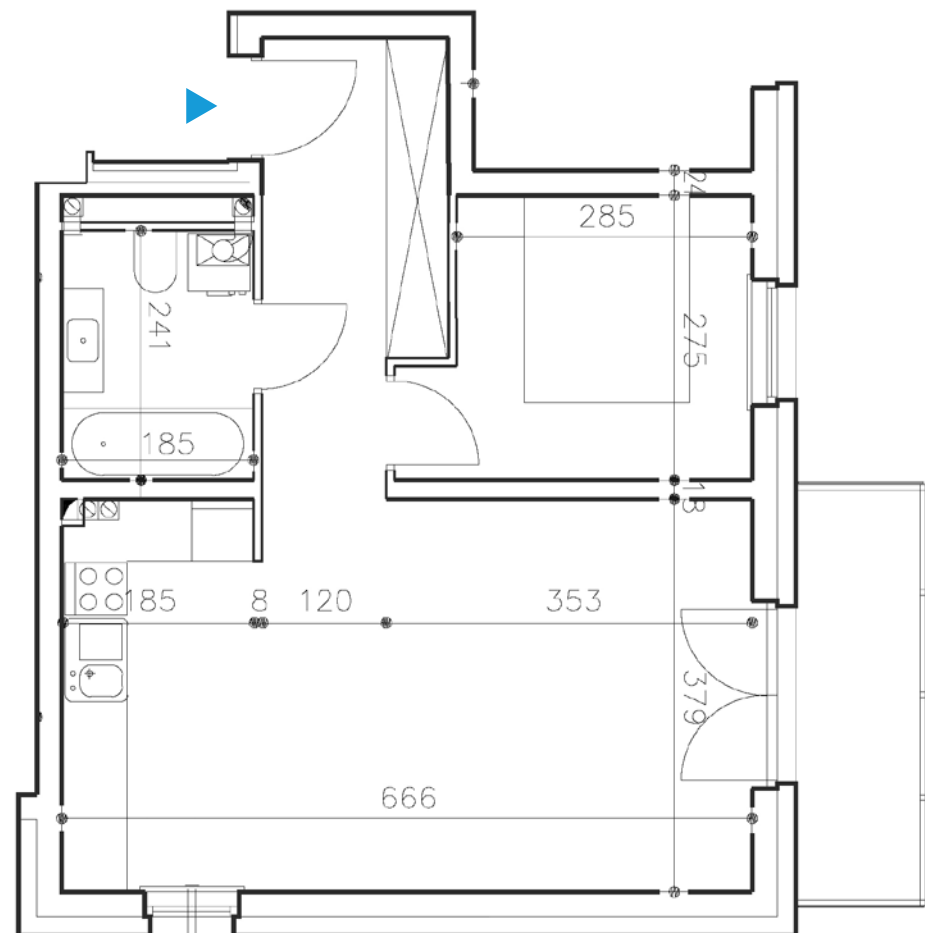

Osiedle Nad Nielbą 6 przy ulicy Nad Nielbą w Wągrowcu

POWIERZCHNIA **44,26 m²**

Budynek	F	Salon z aneksem	24,58 m ²
Piętro	I	Pokój	8,31 m ²
Lokal	F7	Przedpokój	7,04 m ²
Liczba pokoi	2	Łazienka	4,33 m ²
		Balkon	4,75 m ²