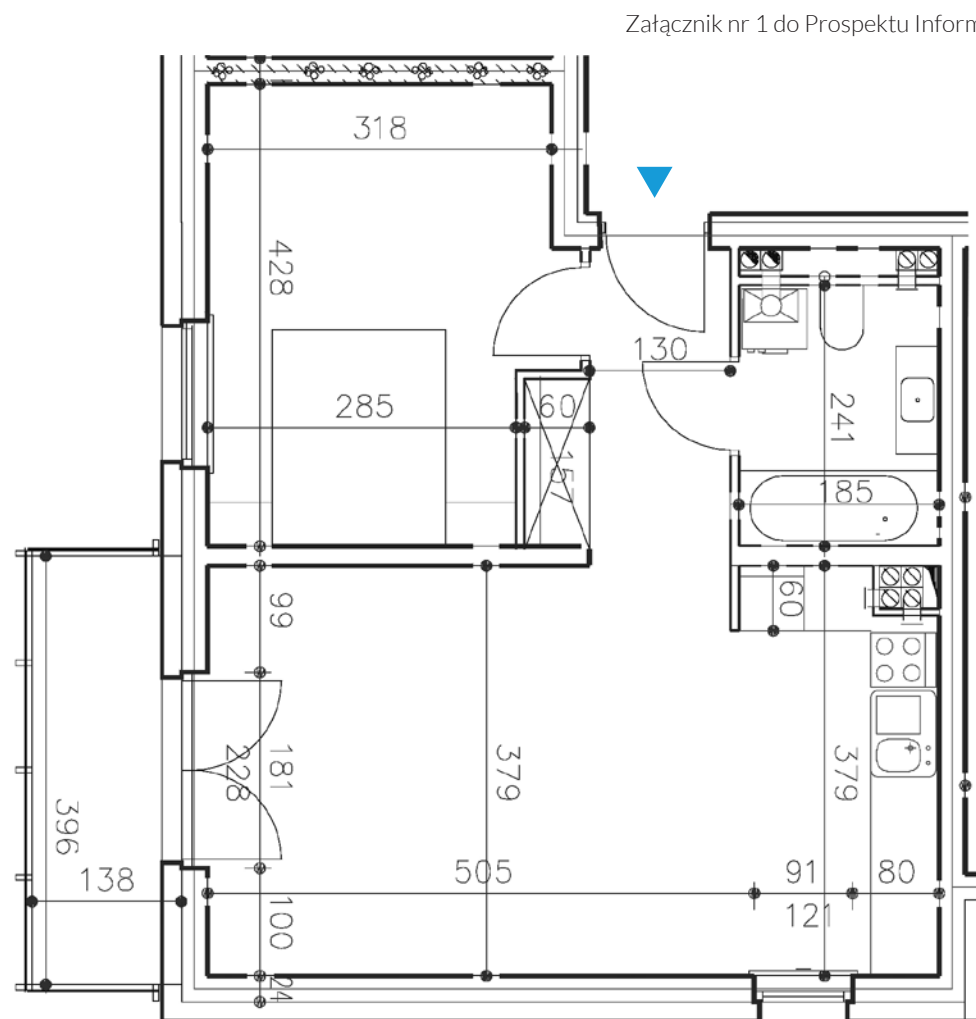

Osiedle Nad Nielbą 6 przy ulicy Nad Nielbą w Wągrowcu

POWIERZCHNIA **47,10** m²

Budynek	F	Salon z aneksem	24,96 m ²
Piętro	I	Pokój	13,18 m ²
Lokal	F5	Przedpokój	4,63 m ²
Liczba pokoi	2	Łazienka	4,33 m ²
		Balkon	4,75 m ²