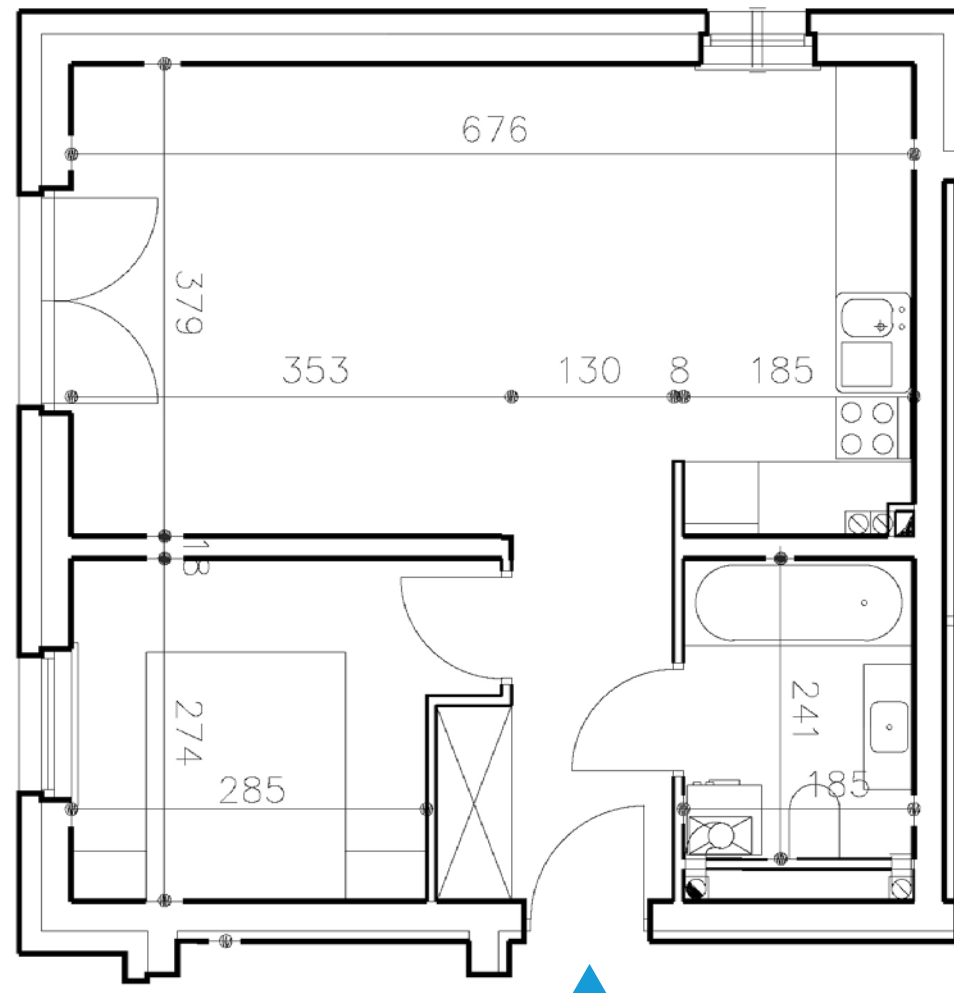

Osiedle Nad Nielbą 6 przy ulicy Nad Nielbą w Wągrowcu

POWIERZCHNIA **42,49** m<sup>2</sup>

Budynek	<b>F</b>	Salon z aneksem	25,21 m <sup>2</sup>
Piętro	<b>Parter</b>	Pokój	8,32 m <sup>2</sup>
Lokal	<b>F4</b>	Przedpokój	4,63 m <sup>2</sup>
Liczba pokoi	<b>2</b>	Łazienka	4,33 m <sup>2</sup>
		Taras	8,00 m <sup>2</sup>