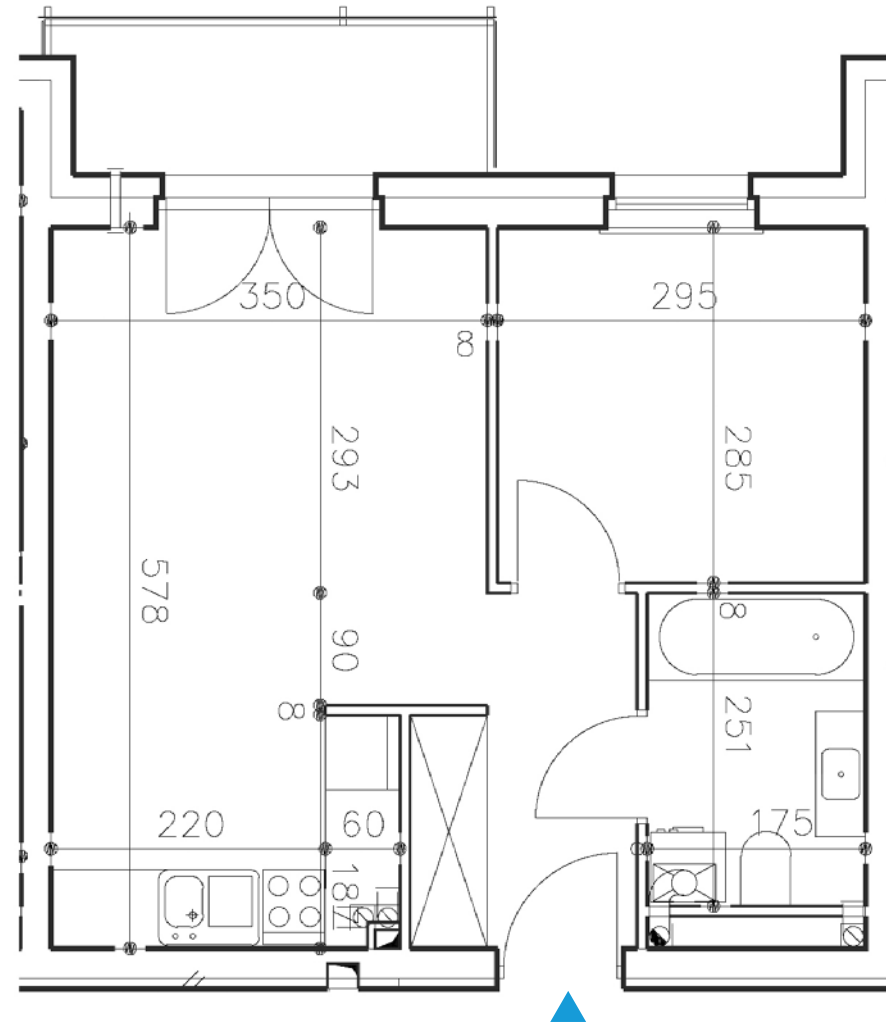

Biuro sprzedaży

508 234 022

www.igielskideweloper.pl

Podane na karcie wymiary oraz powierzchnie mają charakter projektowy i mogą nieznacznie różnić się od wymiarów i powierzchni w wybudowanym budynku.

Umeblowanie oraz zagospodarowanie terenu jest tylko wizualizacją i nie stanowi oferty handlowej - ma jedynie charakter poglądowy, przybliżający wielkość mieszkania.