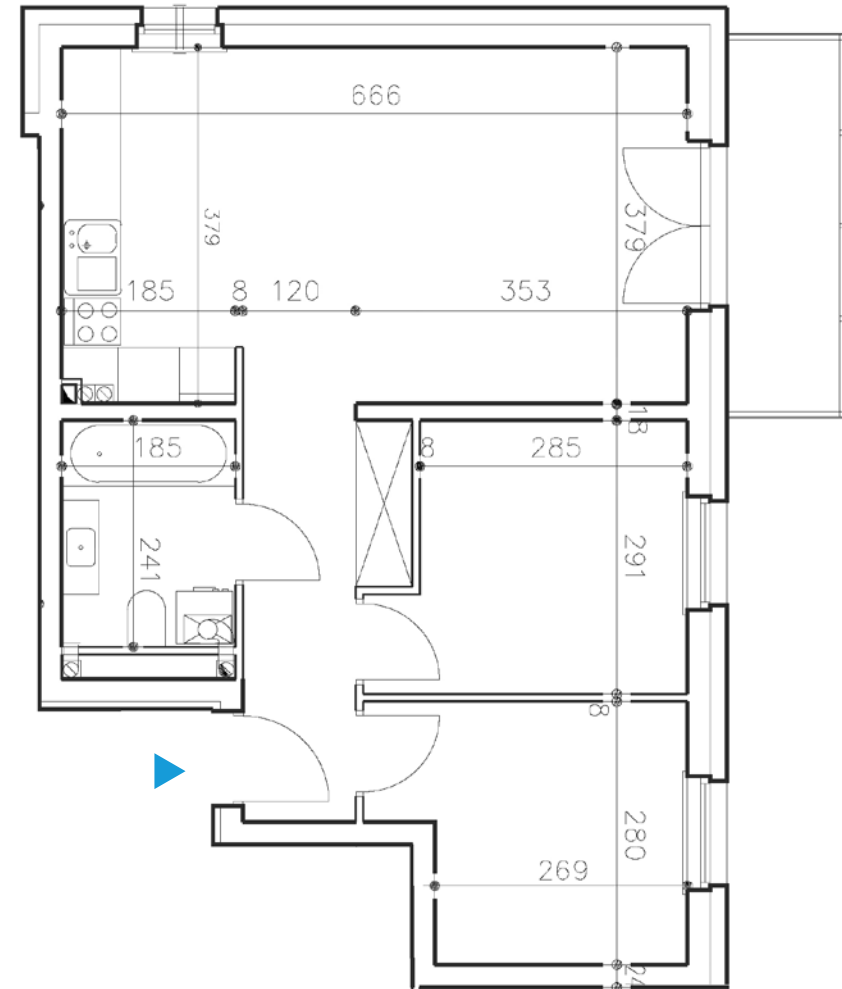

Podane na karcie wymiary oraz powierzchnie mają charakter projektowy i mogą nieznacznie różnić się od wymiarów i powierzchni w wybudowanym budynku.

Umeblowanie oraz zagospodarowanie terenu jest tylko wizualizacją i nie stanowi oferty handlowej - ma jedynie charakter poglądowy, przybliżający wielkość mieszkania.