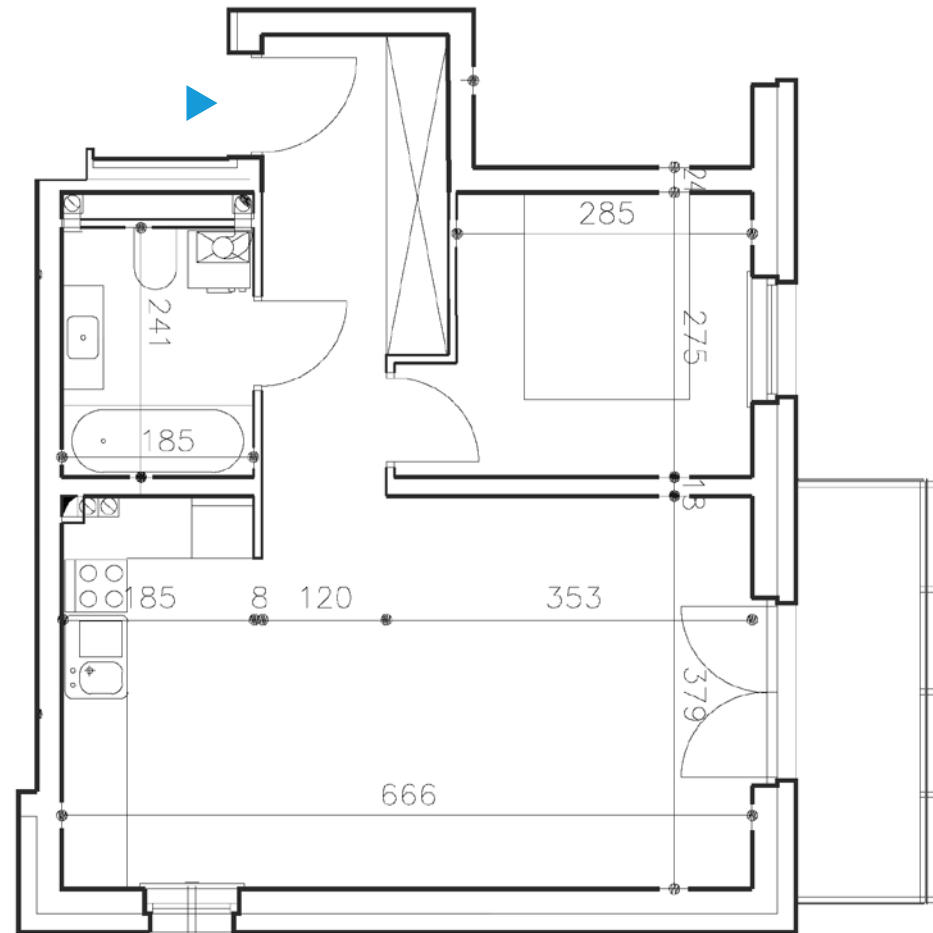

Osiedle Nad Nielbą 6 przy ulicy Nad Nielbą w Wągrowcu

POWIERZCHNIA **44,63** m²

Budynek	F	Salon z aneksem	24,48 m ²
Piętro	II	Pokój	8,57 m ²
Lokal	F13	Przedpokój	7,07 m ²
Liczba pokoi	2	Łazienka	4,51 m ²
		Balkon	4,75 m ²