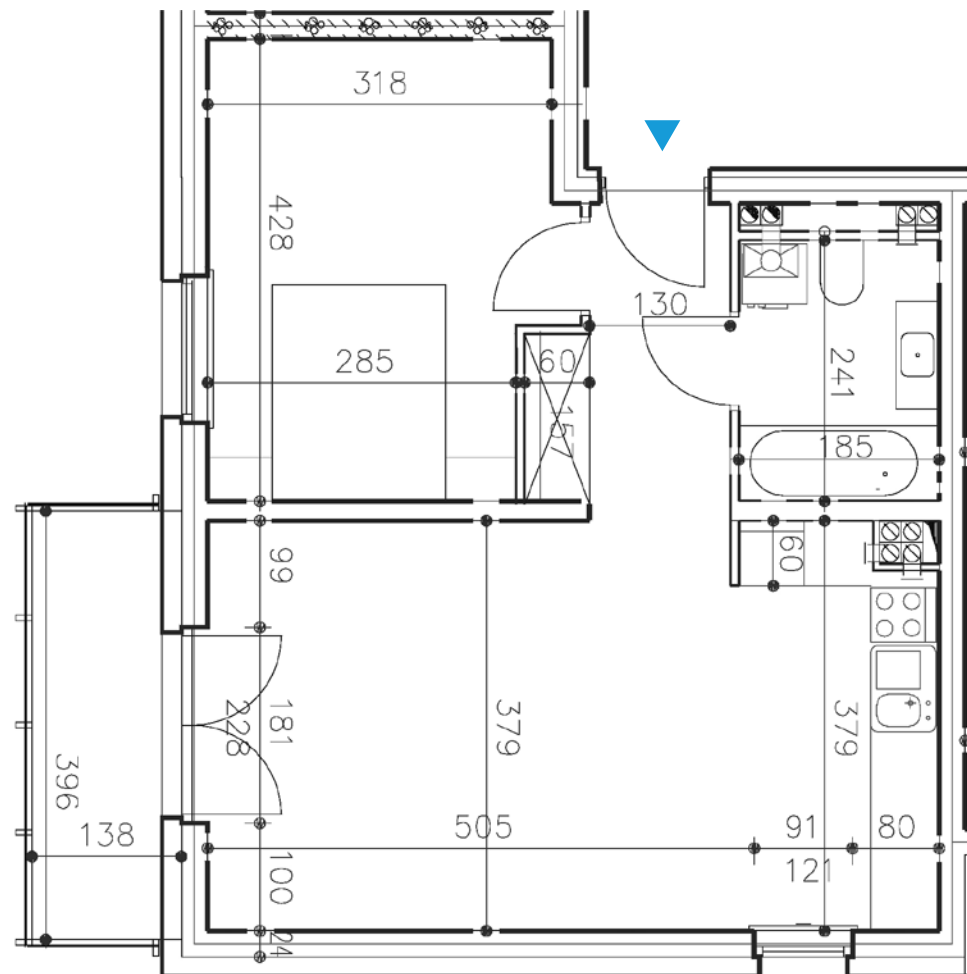

Osiedle Nad Nielbą 6 przy ulicy Nad Nielbą w Wągrowcu

POWIERZCHNIA **47,41** m²

Budynek	F	Salon z aneksem	24,86 m ²
Piętro	II	Pokój	13,35 m ²
Lokal	F11	Przedpokój	4,69 m ²
Liczba pokoi	2	Łazienka	4,51 m ²
		Balkon	4,75 m ²