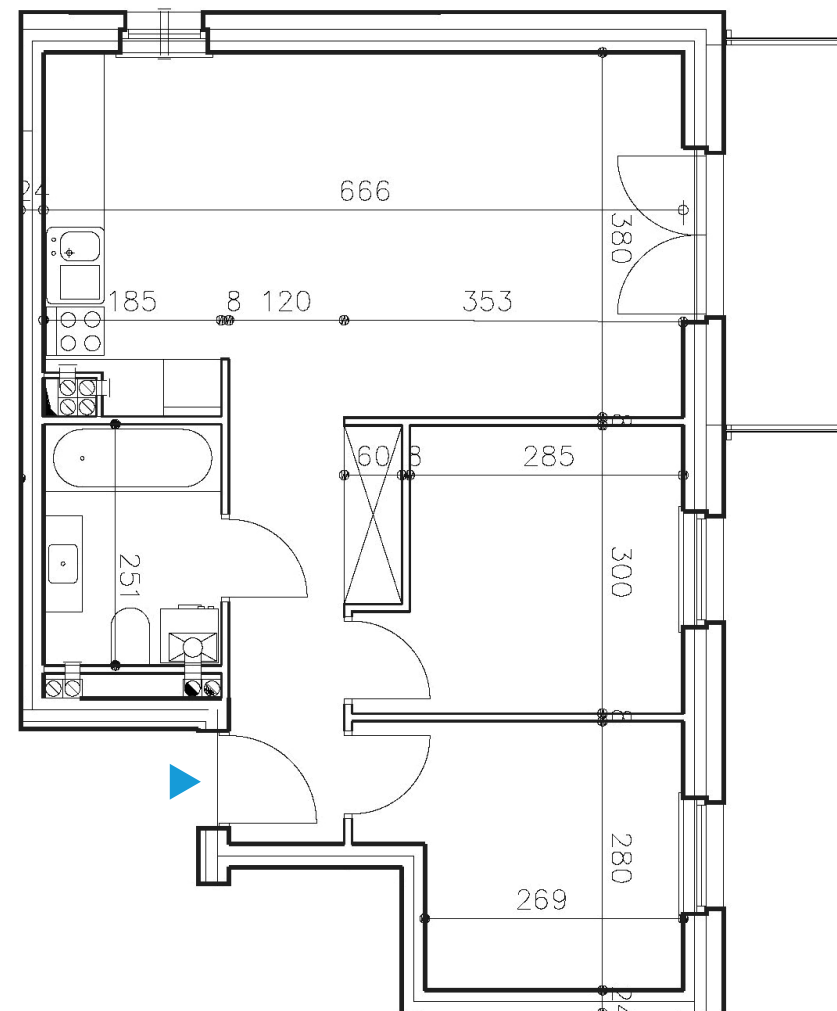

Podane na karcie wymiary oraz powierzchnie mają charakter projektowy i mogą nieznacznie różnić się od wymiarów i powierzchni w wybudowanym budynku.

Umeblowanie oraz zagospodarowanie terenu jest tylko wizualizacją i nie stanowi oferty handlowej - ma jedynie charakter poglądowy, przybliżający wielkość mieszkania.