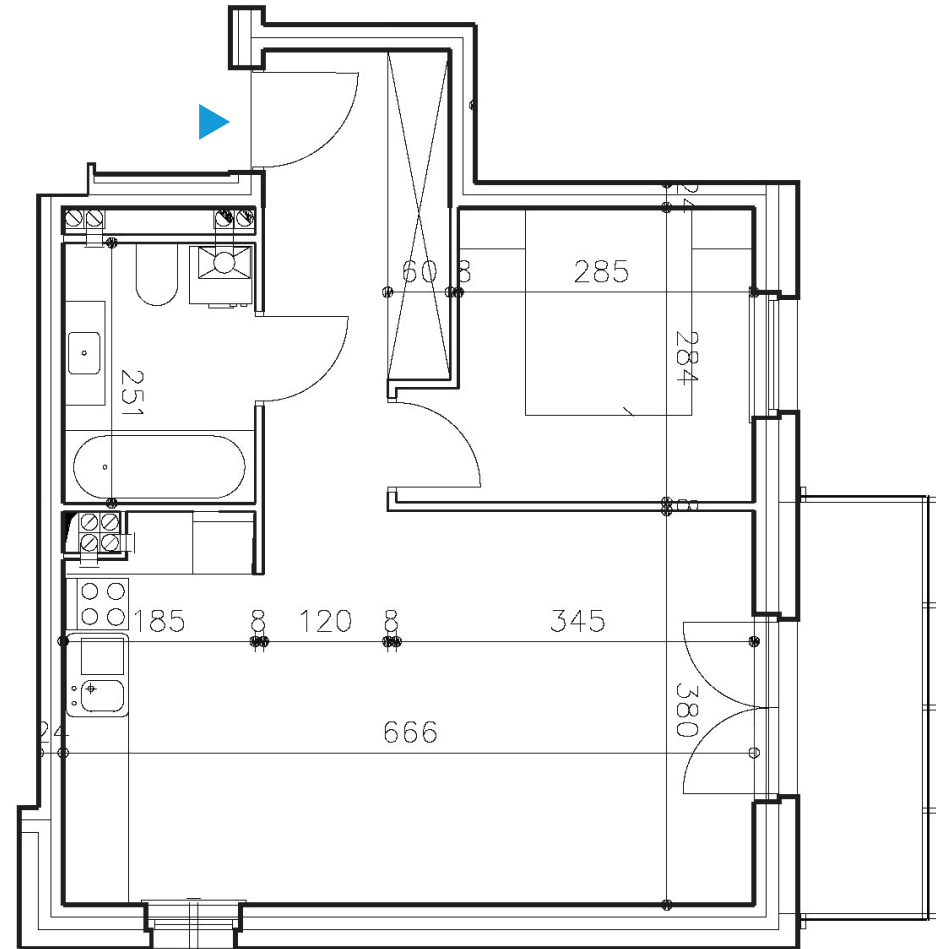

Osiedle Nad Nielbą 6 przy ulicy Nad Nielbą w Wągrowcu

POWIERZCHNIA **44,77** m<sup>2</sup>

Budynek	<b>B</b>	Salon z aneksem	24,62 m <sup>2</sup>
Piętro	<b>I</b>	Pokój	8,57 m <sup>2</sup>
Lokal	<b>B8</b>	Przedpokój	7,07 m <sup>2</sup>
Liczba pokoi	<b>2</b>	Łazienka	4,51 m <sup>2</sup>
		Balkon	4,75 m <sup>2</sup>