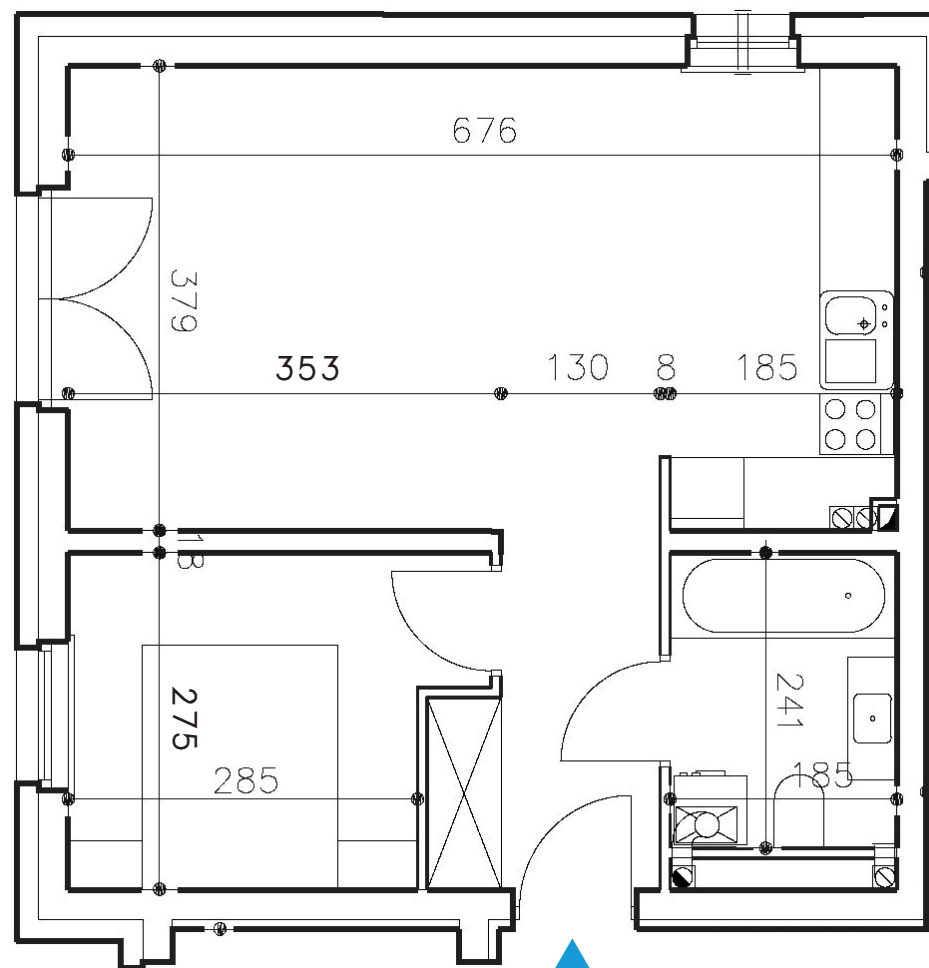

Osiedle Nad Nielbą 6 przy ulicy Nad Nielbą w Wągrowcu

POWIERZCHNIA **42,49** m²

Budynek	B	Salon z aneksem	25,21 m ²
Piętro	Parter	Pokój	8,32 m ²
Lokal	B5	Przedpokój	4,63 m ²
Liczba pokoi	2	Łazienka	4,33 m ²
		Taras	8,00 m ²