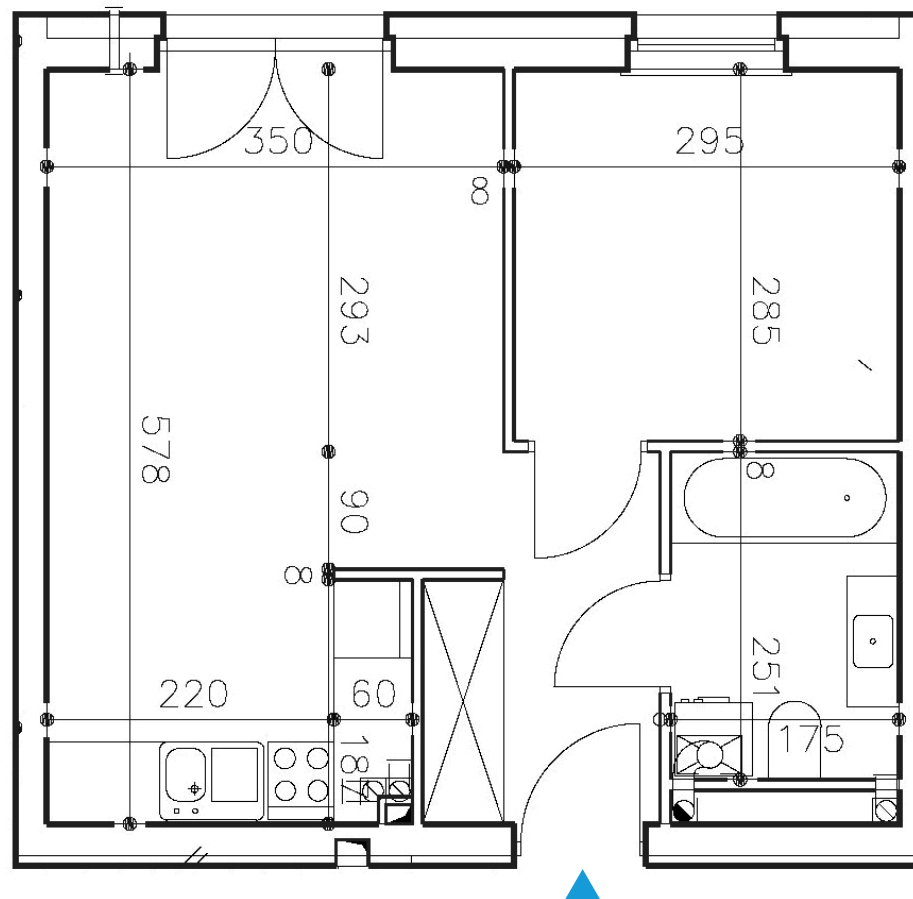

Osiedle Nad Nielbą 6 przy ulicy Nad Nielbą w Wągrowcu

POWIERZCHNIA **35,41** m<sup>2</sup>

Budynek	<b>B</b>	Salon z aneksem	18,47 m <sup>2</sup>
Piętro	<b>Parter</b>	Pokój	8,23 m <sup>2</sup>
Lokal	<b>B4</b>	Przedpokój	4,44 m <sup>2</sup>
Liczba pokoi	<b>2</b>	Łazienka	4,27 m <sup>2</sup>
		Taras	8,00 m <sup>2</sup>