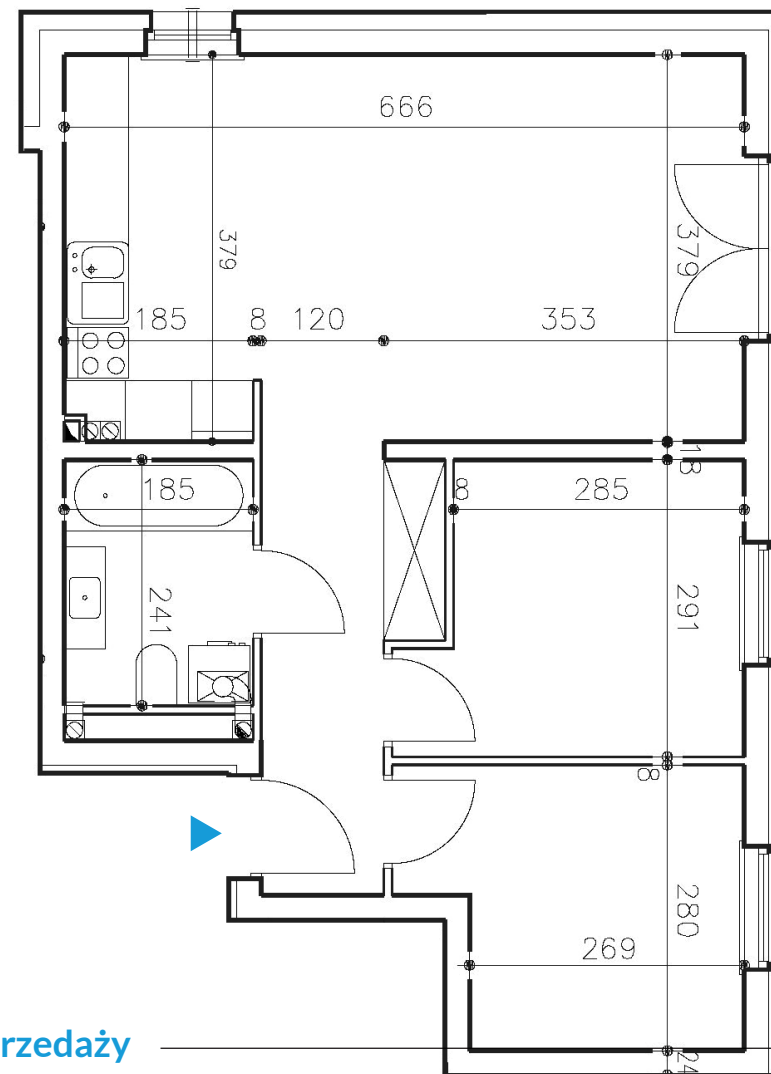

Podane na karcie wymiary oraz powierzchnie mają charakter projektowy i mogą nieznacznie różnić się od wymiarów i powierzchni w wybudowanym budynku.

Umeblowanie oraz zagospodarowanie terenu jest tylko wizualizacją i nie stanowi oferty handlowej - ma jedynie charakter poglądowy, przybliżający wielkość mieszkania.