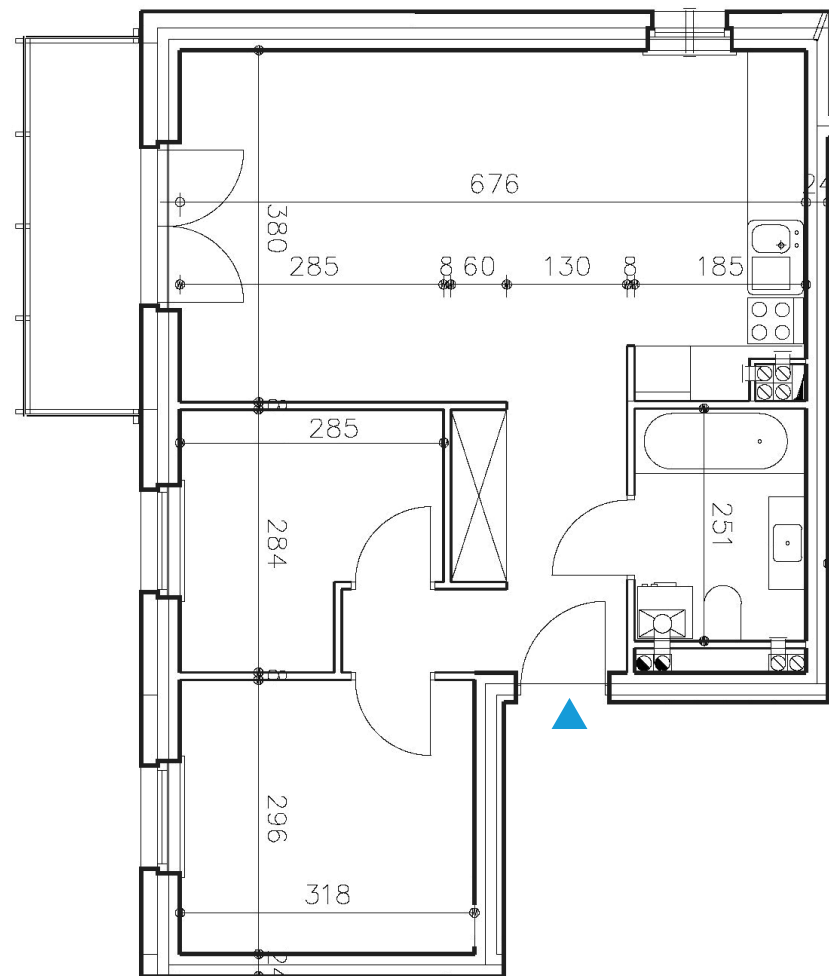

Osiedle Nad Nielbą 6 przy ulicy Nad Nielbą w Wągrowcu

POWIERZCHNIA **51,87** m²

Budynek	B	Salon z aneksem	25,02 m ²
Piętro	I	Pokój	9,23 m ²
Lokal	B11	Pokój	6,75 m ²
Liczba pokoi	3	Przedpokój	6,36 m ²
		Łazienka	4,51 m ²
		Balkon	4,75 m ²