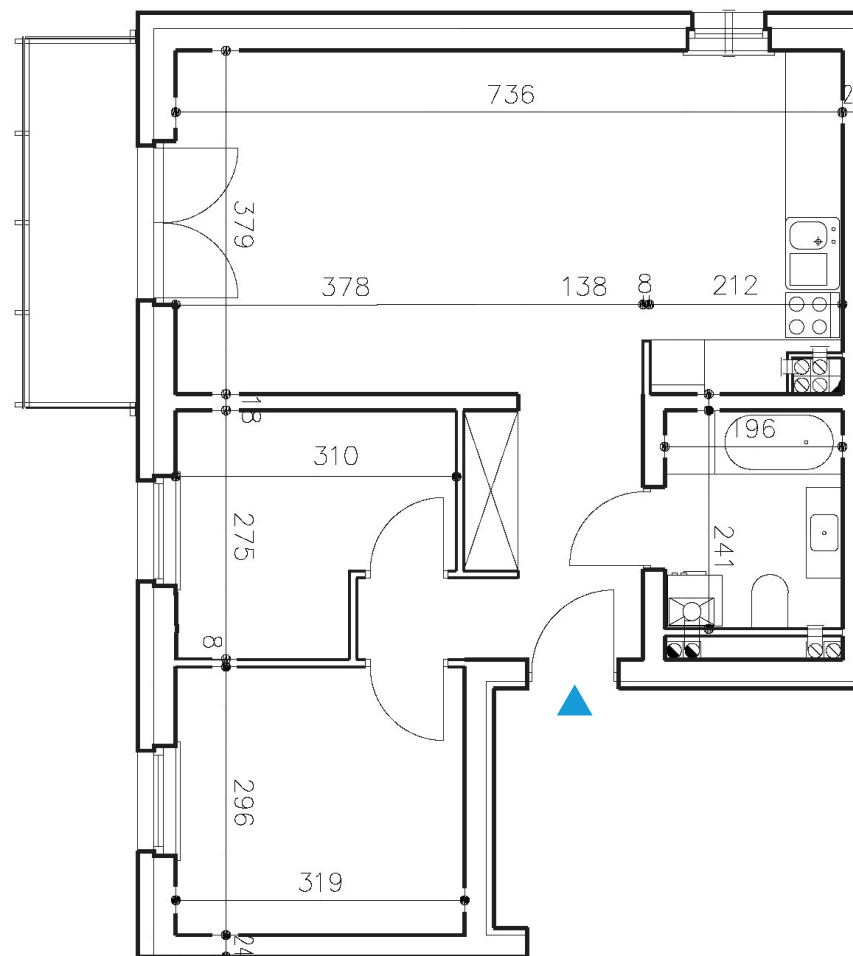

Osiedle Nad Nielbą 6 przy ulicy Nad Nielbą w Wągrowcu

POWIERZCHNIA **54,81** m²

Budynek	A	Salon z aneksem	27,25 m ²
Piętro	I	Pokój	9,26 m ²
Lokal	A7	Pokój	7,18 m ²
Liczba pokoi	3	Przedpokój	6,53 m ²
		Łazienka	4,59 m ²
		Balkon	4,75 m ²