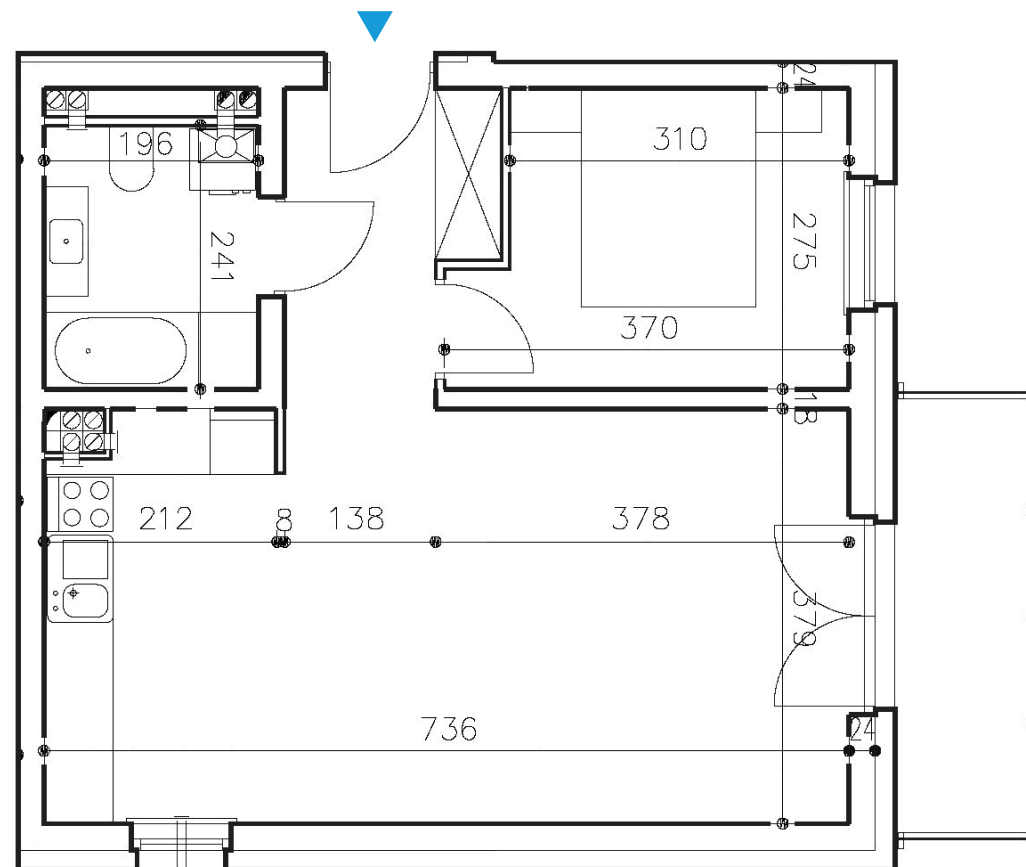

Osiedle Nad Nielbą 6 przy ulicy Nad Nielbą w Wągrowcu

POWIERZCHNIA **45,69** m<sup>2</sup>

Budynek	<b>A</b>	Salon z aneksem	27,25 m <sup>2</sup>
Piętro	<b>I</b>	Pokój	8,99 m <sup>2</sup>
Lokal	<b>A5</b>	Przedpokój	4,86 m <sup>2</sup>
Liczba pokoi	<b>2</b>	Łazienka	4,59 m <sup>2</sup>
		Balkon	4,75 m <sup>2</sup>