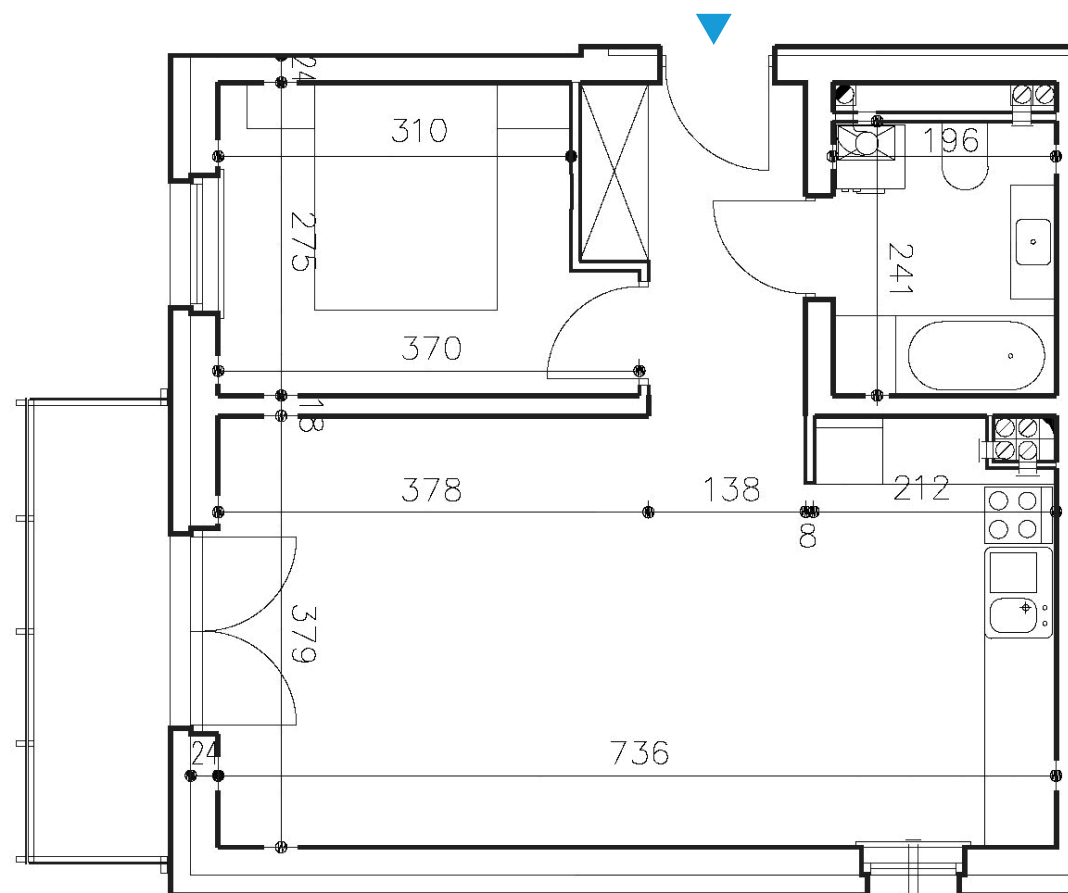

Osiedle Nad Nielbą 6 przy ulicy Nad Nielbą w Wągrowcu

POWIERZCHNIA **45,69** m<sup>2</sup>

Budynek	<b>A</b>	Salon z aneksem	27,25 m <sup>2</sup>
Piętro	<b>I</b>	Pokój	8,99 m <sup>2</sup>
Lokal	<b>A4</b>	Przedpokój	4,86 m <sup>2</sup>
Liczba pokoi	<b>2</b>	Łazienka	4,59 m <sup>2</sup>
		Balkon	4,75 m <sup>2</sup>