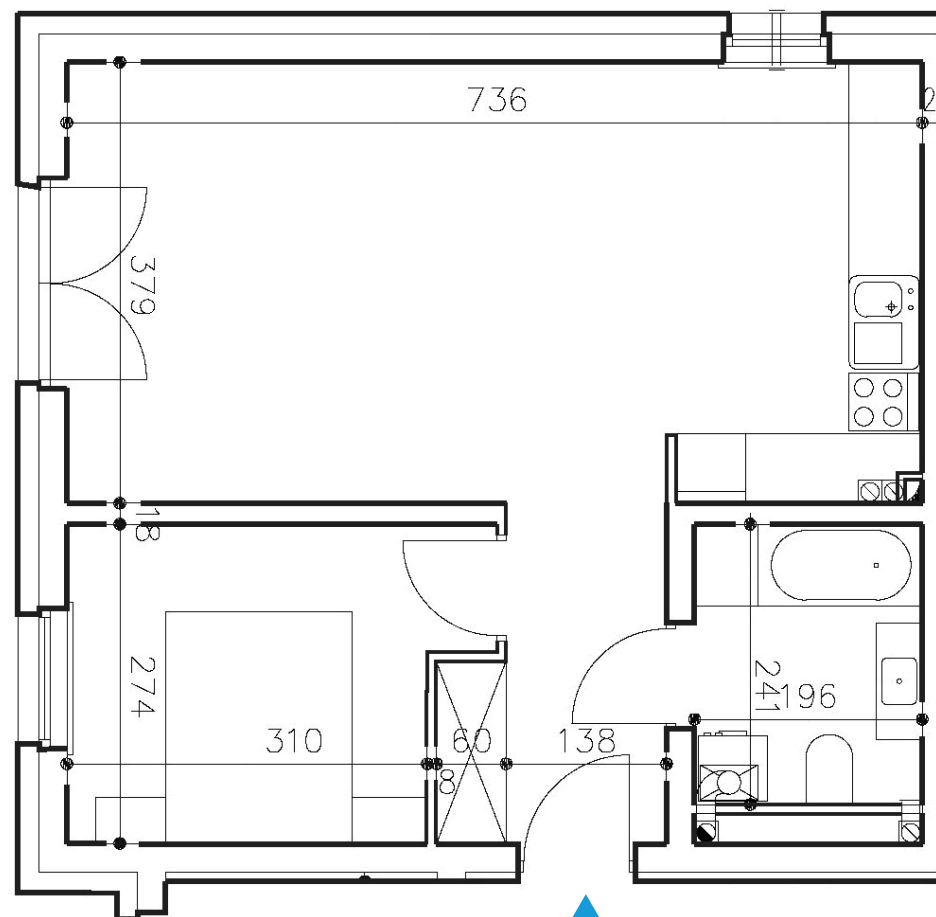

Osiedle Nad Nielbą 6 przy ulicy Nad Nielbą w Wągrowcu

POWIERZCHNIA **45,92 m²**

Budynek	A	Salon z aneksem	27,48 m ²
Piętro	Parter	Pokój	8,99 m ²
Lokal	A3	Przedpokój	4,86 m ²
Liczba pokoi	2	Łazienka	4,59 m ²
		Taras	8,00 m ²