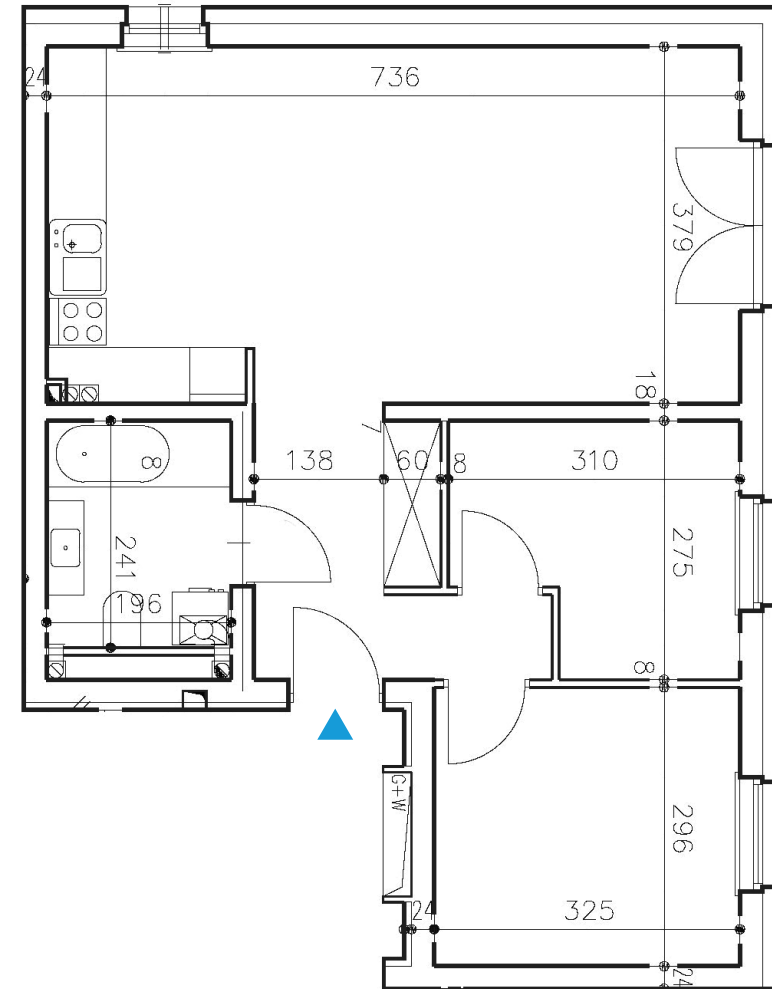

Osiedle Nad Nielbą 6 przy ulicy Nad Nielbą w Wągrowcu

POWIERZCHNIA **55,20** m<sup>2</sup>

Budynek	<b>A</b>	Salon z aneksem	27,48 m <sup>2</sup>
Piętro	<b>Parter</b>	Pokój	9,42 m <sup>2</sup>
Lokal	<b>A2</b>	Pokój	7,18 m <sup>2</sup>
Liczba pokoi	<b>3</b>	Przedpokój	6,53 m <sup>2</sup>
		Łazienka	4,59 m <sup>2</sup>
		Taras	8,00 m <sup>2</sup>