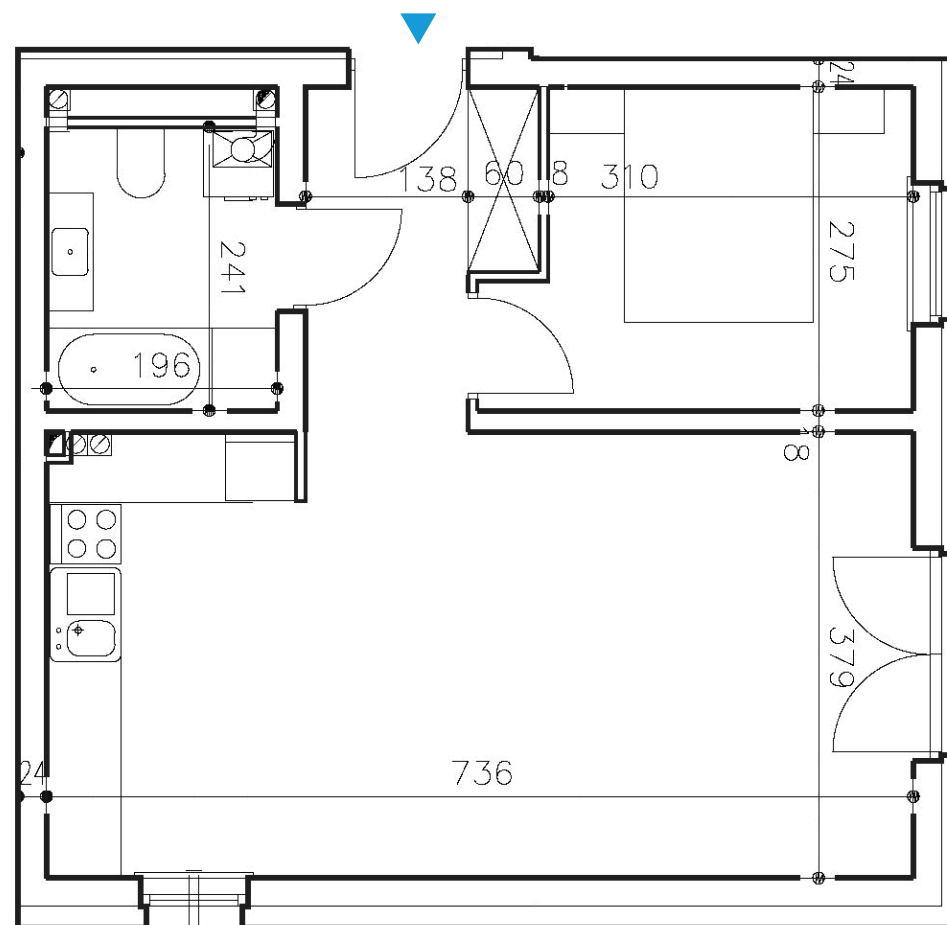

Osiedle Nad Nielbą 6 przy ulicy Nad Nielbą w Wągrowcu

POWIERZCHNIA **45,88** m<sup>2</sup>

Budynek	<b>A</b>	Salon z aneksem	27,44 m <sup>2</sup>
Piętro	<b>Parter</b>	Pokój	8,99 m <sup>2</sup>
Lokal	<b>A1</b>	Przedpokój	4,86 m <sup>2</sup>
Liczba pokoi	<b>2</b>	Łazienka	4,59 m <sup>2</sup>
		Taras	8,00 m <sup>2</sup>